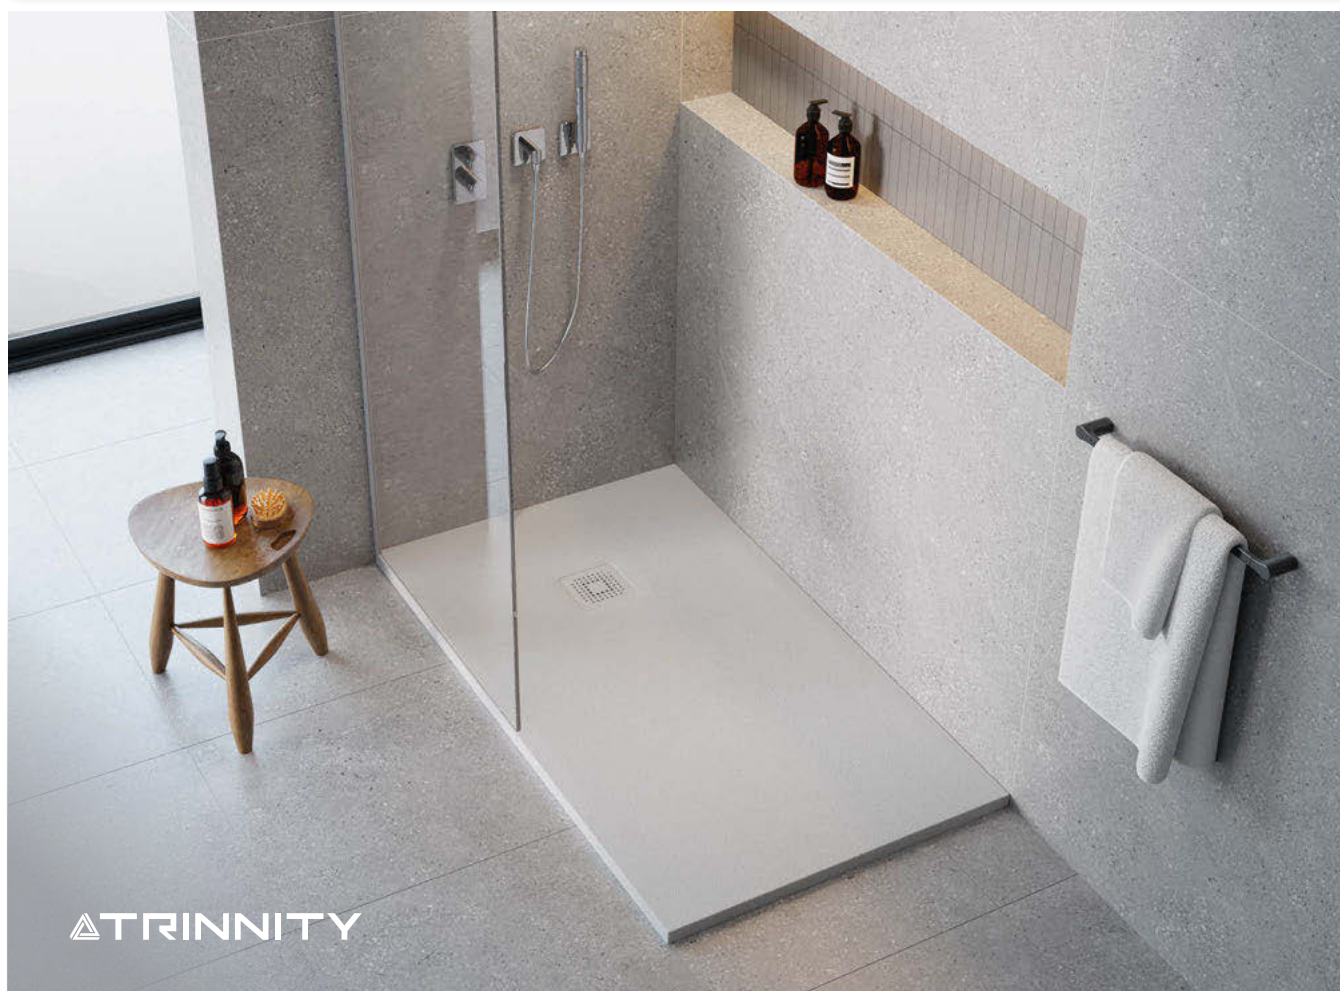

BIAŁY TRSABPM80100B	972 zł
CZARNY TRSABPM80100C	972 zł
JASNY SZARY TRSABPM80100JS	972 zł

TRINNITY

Nowość 

BRODZIK TRINNITY PROSTOKĄTNY
80x120x2,9 cm FI90 mm MINERAL COMPOSITE

BIAŁY TRSABPM80120B	1 103 zł
CZARNY TRSABPM80120C	1 103 zł
JASNY SZARY TRSABPM80120JS	1 103 zł