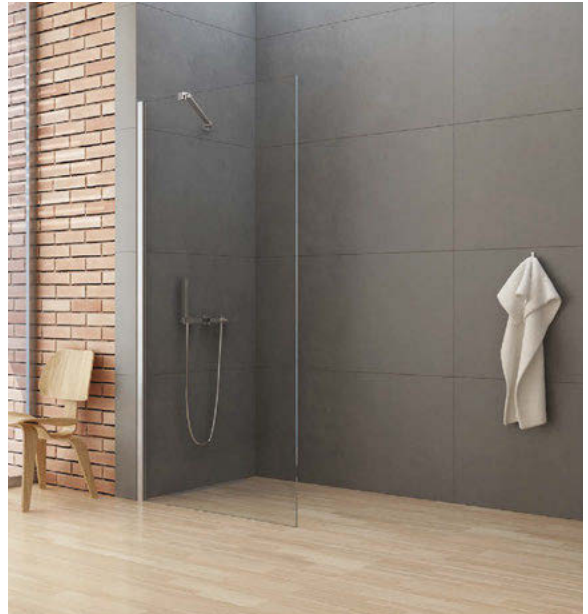

**DRZWI PRZESUWNE DO WNEKI SMART LIGHT CHROME
SZKŁO PRZEZROCZYSTE / CHROM**

120x200 cm
SMARTDP12201

3 088 zł

140x200 cm
SMARTDP14201

3 293 zł

**ŚCIANKA PRYSZNICOWA WALK-IN NEW SOLEO
SZKŁO PRZEZROCZYSTE / CHROM**