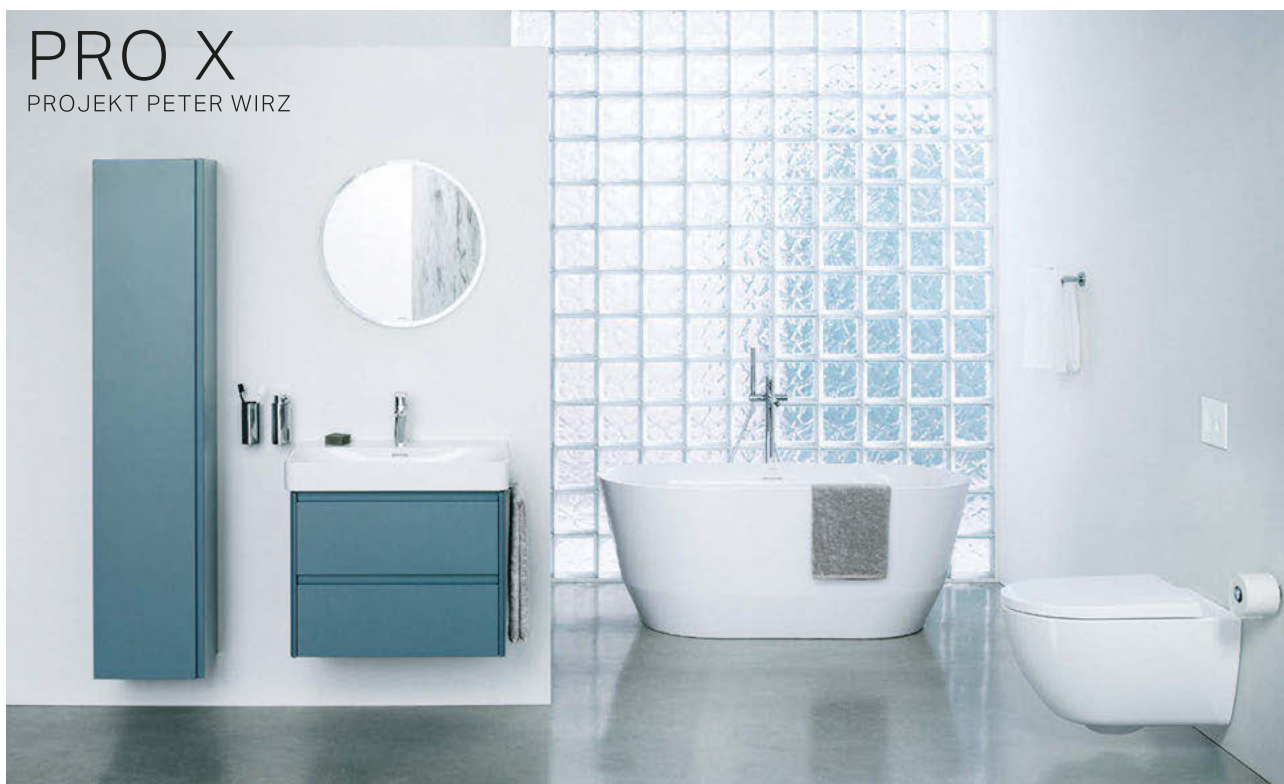

PRO X

PROJEKT PETER WIRZ