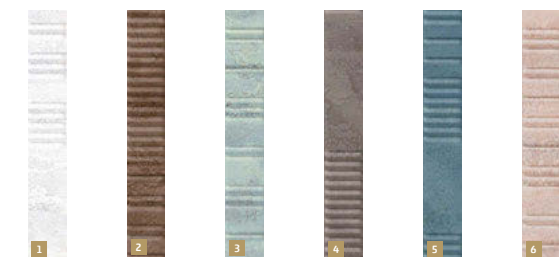

GRESPANIA

PŁYTKA GRES MURAL 5.5x45 cm

- 1 BLANCO
- 2 CHOCOLATE
- 3 MENTA
- 4 PLOMO
- 5 TURQUESA
- 6 NUDE

POŁYSK STR

MUB0004PS
MUC0004PO
MUM0004PS
MUP0004PO
MUT0004PS

269 zł / m²

MUN0004XS

287 zł / m²