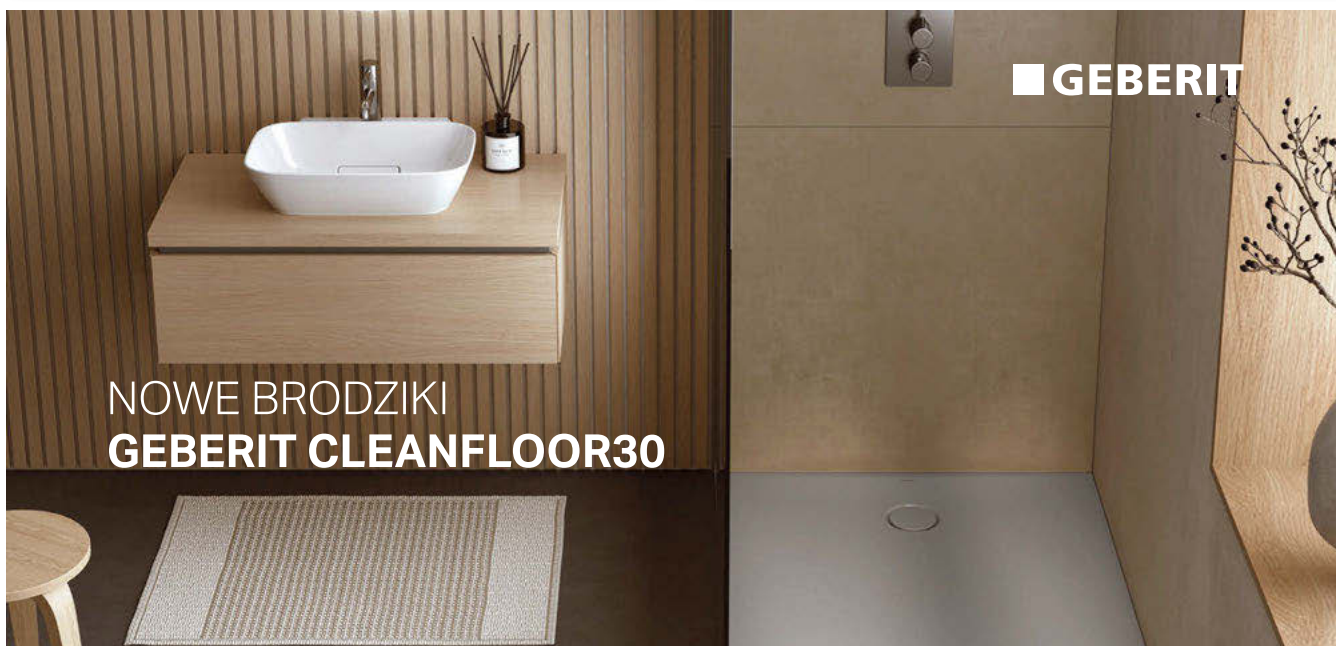

**NOWE BRODZIKI
GEBERIT CLEANFLOOR30**

PODANE CENY SĄ CENAMI BRUTTO.

Cena uzależniona od kursu EUR/PLN. Wskazana cena została podana przy przyjęciu kursu 1 EUR = 4,42 PLN. Ostateczna cena zostanie skalkulowana według kursu EUR/PLN podawanego na podstawie notowań Narodowego Banku Polskiego w dniu transakcji.

Sprawdź ofertę na: www.elements-show.pl