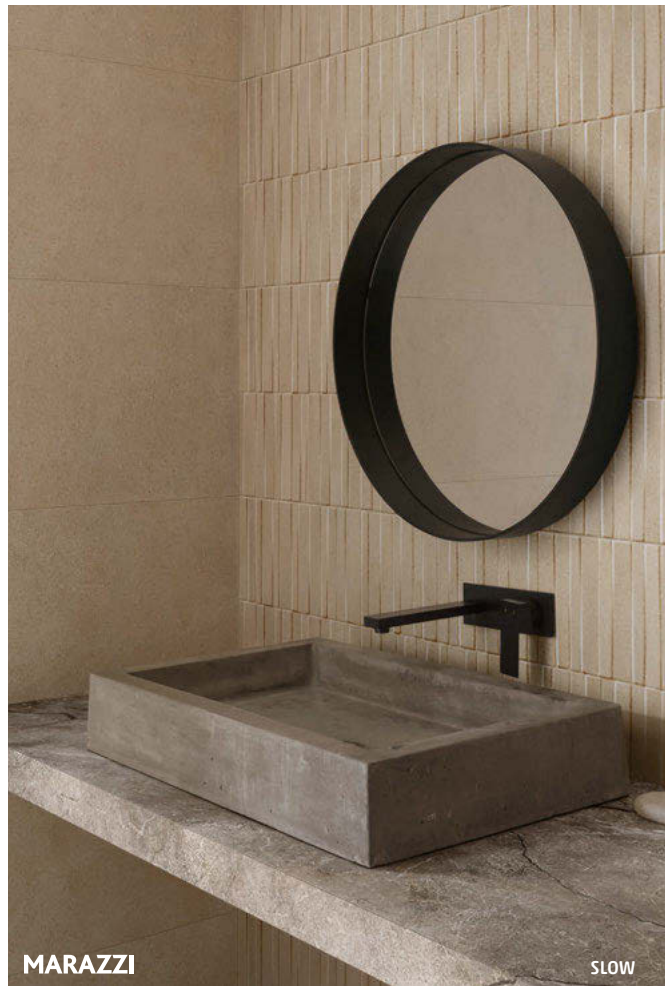

Sprawdź ofertę na: www.elements-show.pl

MARAZZI

PŁYTKA GRES MATTER 60x60 cm

MAT REK R10

- 1 BEIGE
- 2 BLACK
- 3 GREY
- 4 WHITE

- MATBEI8318N
- MATBLA8332N
- MATGRE8325N
- MATWHI8301N

115 zł / m²

MARAZZI