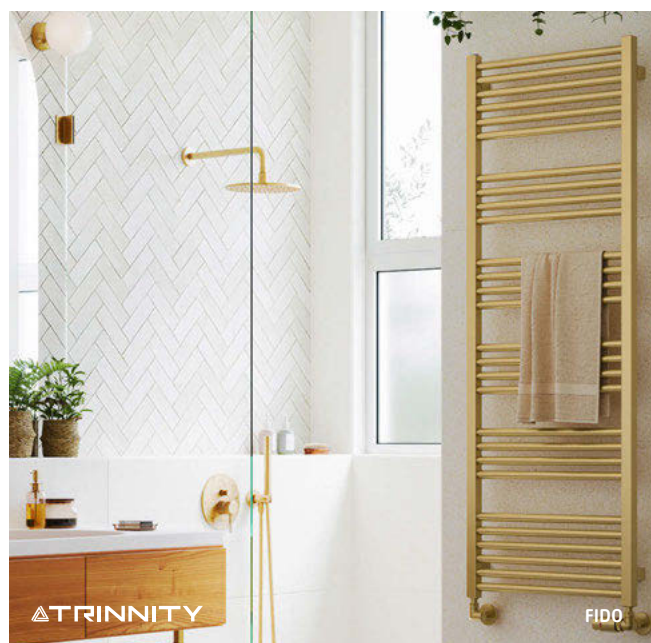

TRINNITY

GRZEJNIK ŁAZIENKOWY TRINNITY LABEL ZS
(NA ZDJĘCIU KOLOR SOFT)

795x500 (413 W)	TRGGLA0705ZS
BIAŁY RAL 9016	TRGGLA0705ZSS
SOFT RAL 9005	856 zł
1125x500 (570 W)	TRGGLA1105ZS
BIAŁY RAL 9016	TRGGLA1105ZSS
SOFT RAL 9005	1 098 zł

TRINNITY

GRZEJNIK ŁAZIENKOWY TRINNITY FIDO SX
(NA ZDJĘCIU KOLOR BIAŁY)

911x500 (396W)	TRGGLFI0905SXM
BIAŁY RAL 9016	309 zł
SOFT RAL 9005	TRGGLFI09595XM
	355 zł

TRINNITY

GRZEJNIK ŁAZIENKOWY TRINNITY FIDO MK SX
(NA ZDJĘCIU KOLOR BRASS)

911x500 (396W)	TRGGLFI0958RXM
BRASS	443 zł
1133x500 (500W)	TRGGLFI1158RXM
BRASS	516 zł
BIAŁY RAL 9016	TRGGLFI1105SXM
SOFT 9005	359 zł
TRGGLFI11595XM	412 zł

TERMA
SINCE 1990

GRZAŁKA ELEKTRYCZNA ONE
KWADRAT KABEL SPIRALNY
Z WTYCZKĄ

300 W		600 W	
BIAŁY RAL 9016	TONEK03	BIAŁY RAL 9016	TONEK06
	365 zł		365 zł
METALLIC BLACK	TONEK03MBC	METALLIC BLACK	TONEK06MBC
	413 zł		413 zł
ZŁOTY	TONEK03BRA	ZŁOTY	TONEK06BRA
	545 zł		545 zł

TRINNITY

GRZAŁKA TRI TRINNITY
KABEL Z WTYCZKĄ 2.5 m

300 W		600 W	
BIAŁY	TRGGETR030	BIAŁY	TRGGETR060
	287 zł		287 zł
CZARNY MAT	TRGGETR030CM	CZARNY MAT	TRGGETR060CM
	305 zł		305 zł
CHROM	TRGGETR030CH	CHROM	TRGGETR060CH
	328 zł		328 zł

TRINNITY

GRZAŁKA TRI BLUE TRINNITY
KABEL Z WTYCZKĄ 2.5 m

300 W		600 W	
BIAŁY	TRGGETRB030	BIAŁY	TRGGETRB060
	446 zł		446 zł
CZARNY MAT	TRGGETRB030CM	CZARNY MAT	TRGGETRB060CM
	463 zł		463 zł
CHROM	TRGGETRB030CH	CHROM	TRGGETRB060CH
	485 zł		485 zł

PODANE CENY SĄ CENAMI BRUTTO.

Sprawdź ofertę na: www.elements-show.pl