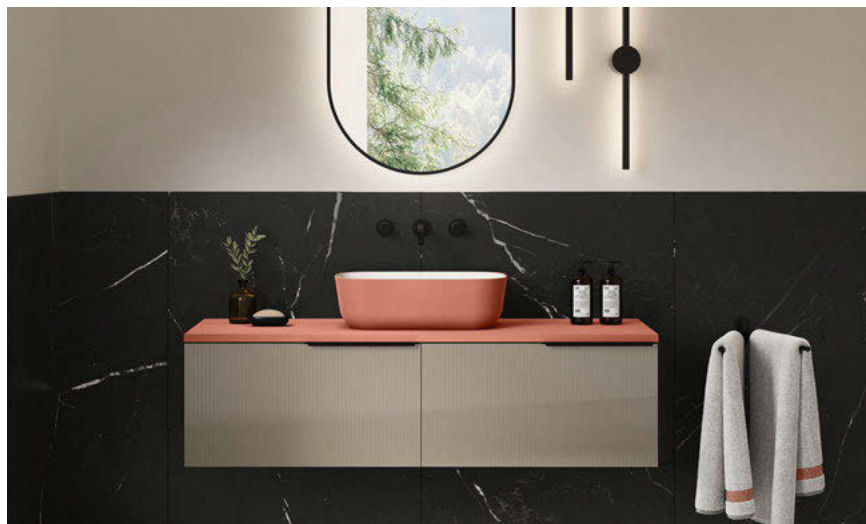

ELITA

KOLEKCJA SOHO FUME MAT

KOMODA SOHO SLIM 120 cm
SOHOSKS122SFM **1 548 zł**

UCHWYT SOHO BLACK MATT 60 cm x 2 szt.
SOHOUCH060C **134 zł / 1 szt.**

BLAT 120x46x1.5 cm TERRA PINK MAT
BLATM12046TPM **1 632 zł**

UMYWALKA RENI BICOLOR
WHITE/TERRA PINK MAT
UMRENIB46BTP **835 zł**

ELITA