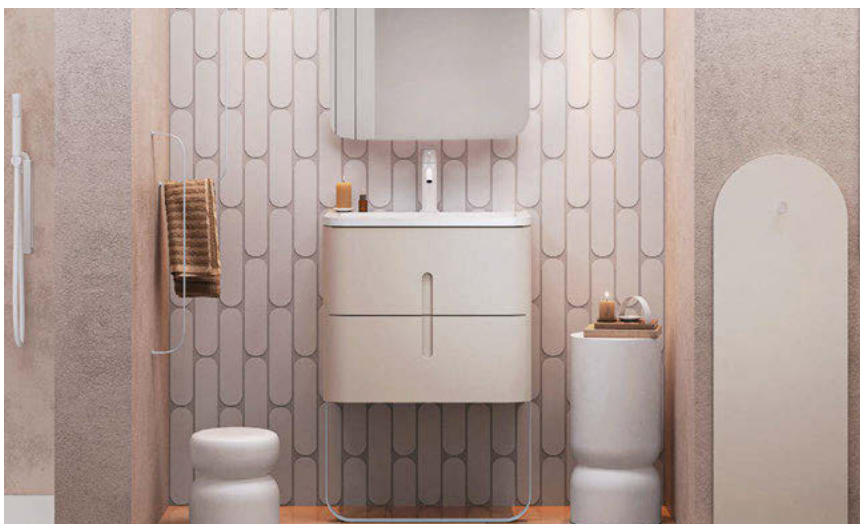

KOLEKCJA SOFT CASHMERE PREMIER MAT

UMYWALKA 60 cm
SOFUM061BB **787 zł**

SZAFKA PODUMYWALKOWA 60 cm
SOFSP062SF152 **2 610 zł**

PŁOZA DO SZAFKI
SOFZPL060L24 **610 zł**

LUSTRO 60 cm
SOFU06070 **683 zł**

PODANE CENY SĄ CENAMI BRUTTO.

Cena uzależniona od kursu EUR/PLN. Wskazana cena została podana przy przyjęciu kursu 1 EUR = 4,42 PLN. Ostateczna cena zostanie skalkulowana według kursu EUR/PLN podawanego na podstawie notowań Narodowego Banku Polskiego w dniu transakcji.

Sprawdź ofertę na: www.elements-show.pl