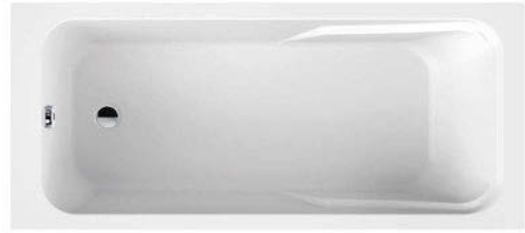

SANPLAST.

WANNA PROSTOKĄTNA MODESTA ZE STELAŻEM STW BIAŁA

150x70 cm
MOWP7015SBI

791 zł

SANPLAST.

WANNA PROSTOKĄTNA MODESTA ZE STELAŻEM STW BIAŁA

160x70 cm
MOWP7016SBI

817 zł