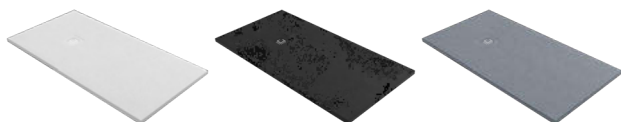

**BRODZIK PROSTOKĄTNY 80x160x3,2 cm TRINNITY
FI 90 mm MINERAL COMPOSITE**

BIAŁY TRSABPM80160B	1 385 zł
CZARNY TRSABPM80160C	1 385 zł
JASNY SZARY TRSABPM80160JS	1 385 zł

TRINNITY

Nowość