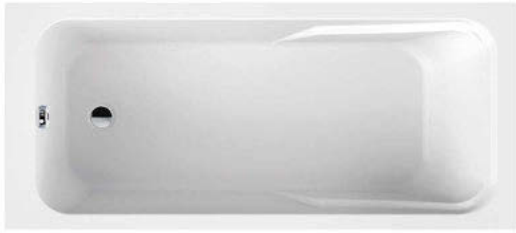

SANPLAST.

WANNA PROSTOKĄTNA MODESTA ZE STELAŻEM STW BIAŁA

150x70 cm
MOWP7015SBI

791 zł